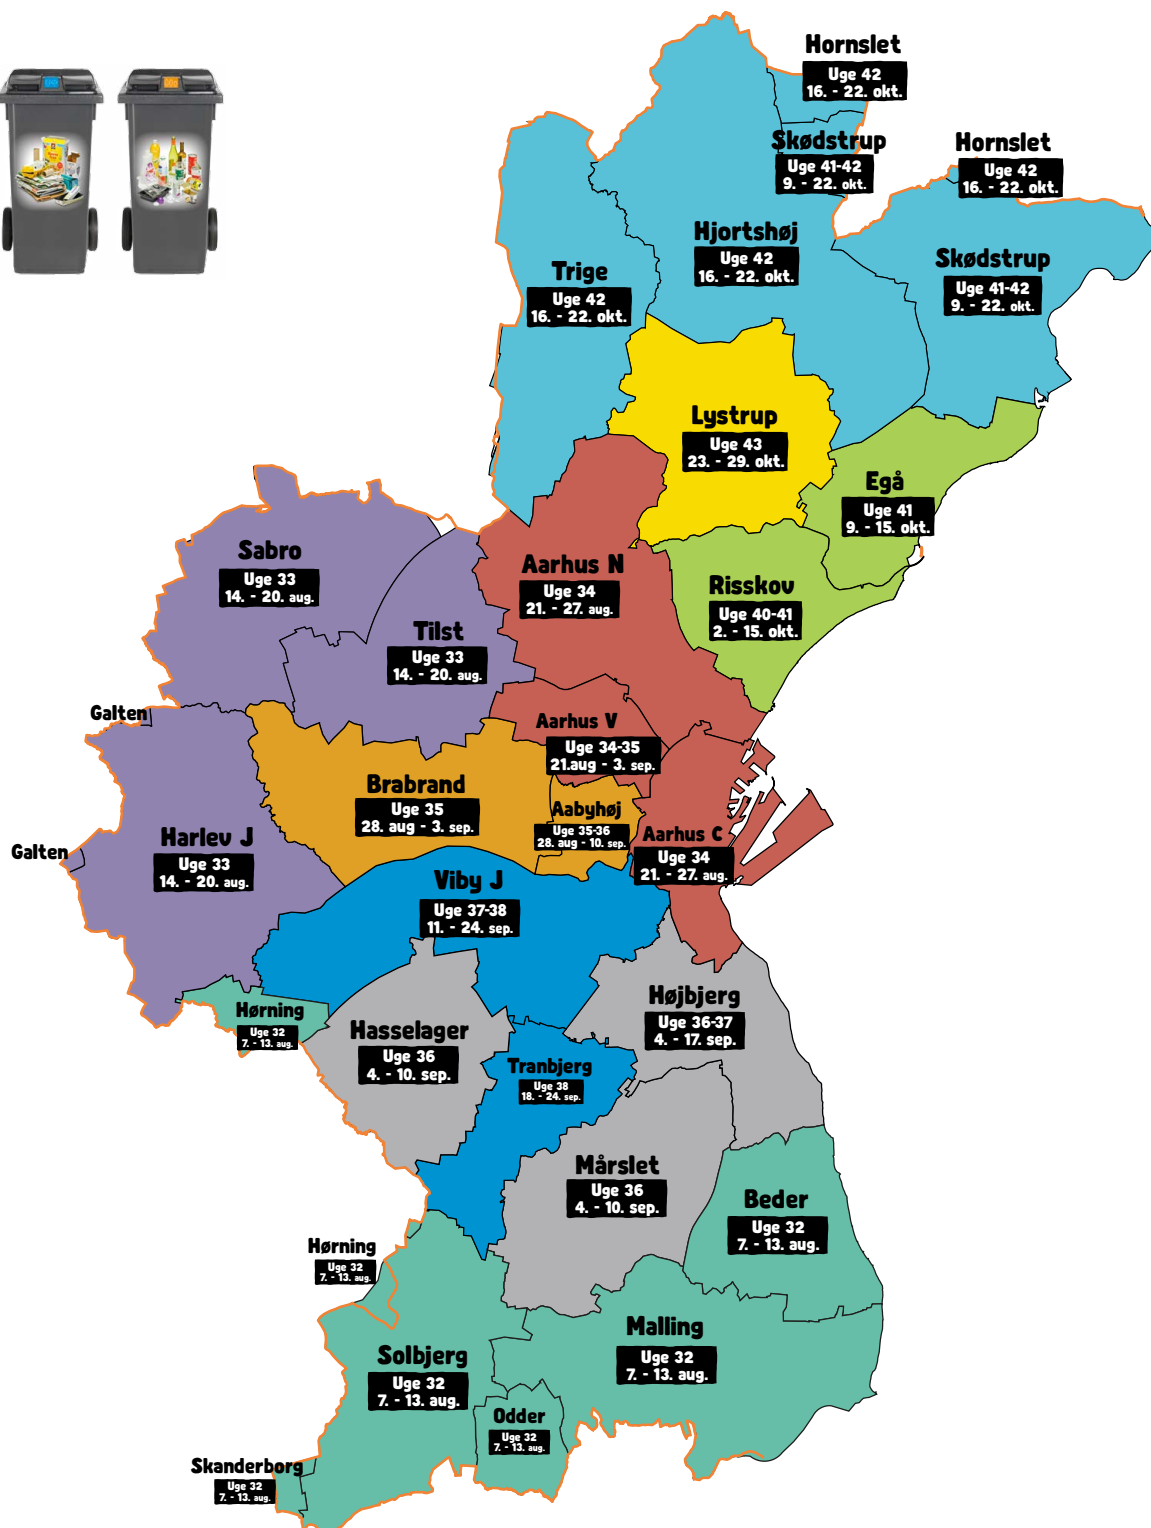

SE I HVILKEN UGE DU FÅR DEN NYE AFFALDSBEHOLDER LEVERET:

-TIL DIG MED EGEN AFFALDSBEHOLDER

LISTE OVER UDBRINGNING AF TO-HJULEDE BEHOLDERE

Postnr.	By	Uge	Dato
8000	Aarhus C	34	21. - 27. aug
8200	Aarhus N	34	21. - 27. aug
8210	Aarhus V	34-35	21. aug - 3. sep
8220	Brabrand	35	28. aug - 3. sep
8230	Åbyhøj	35-36	28. aug - 10. sep
8240	Risskov	40-41	2. - 15. okt
8250	Egå	41	9. - 15. okt
8260	Viby J	37-38	11. - 24. sep
8270	Højbjerg	36-37	4. - 17. sep
8300	Odder	32	7. - 13. aug
8310	Tranbjerg J	38	18. - 24. sep
8320	Mårslet	36	4. - 10. sep
8330	Beder	32	7. - 13. aug
8340	Malling	32	7. - 13. aug
8355	Solbjerg	32	7. - 13. aug
8361	Hasselager	36	4. - 10. sep
8362	Hørning	32	7. - 13. aug
8380	Trige	42	16. - 22. okt
8381	Tilst	33	14. - 20. aug
8462	Harlev J	33	14. - 20. aug
8464	Galten	33	14. - 20. aug
8471	Sabro	33	14. - 20. aug
8520	Lystrup	43	23. - 29. okt
8530	Hjortshøj	42	16. - 22. okt
8541	Skødstrup	41-42	9. - 22. okt
8543	Hornslet	42	16. - 22. okt
8660	Skanderborg	32	7. - 13. aug